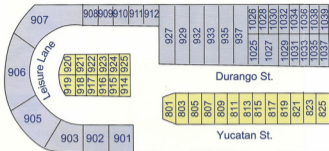

- TV Stations**
- 4.1 CBS
 - 4.2 CBS-Weather
 - 5.1 ABC
 - 5.4 ABC-Weather
 - 23.1 NBC
 - 38.1 PBS
 - 48.3 FOX
 - 48.4 CW

**Seniors
At Play
SPEED
LIMIT
15 MPH**

**Call
911
Emergency**

Durango St.

Yucatan St.

Durango St.

Yucatan St.

North Bermuda St.

Trinidad St.

Vera Cruz St.

Tampico St.

Acapulco St.

Drain